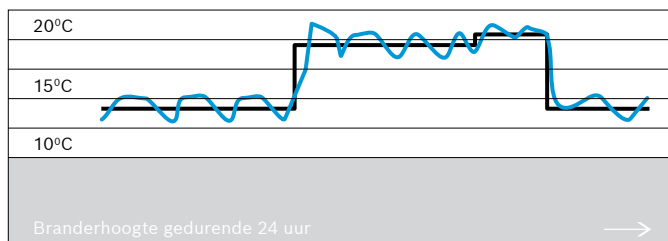

Traditionele modulerende regeling op watertemperatuur