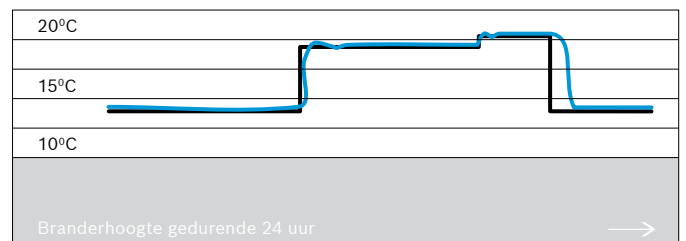

Nefit modulerende regeling op ruimtetemperatuur