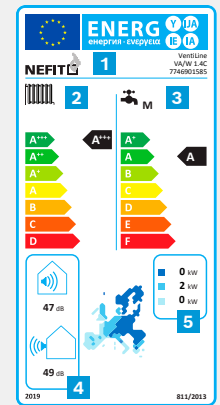

* 10 minuten, daarna continu 10 l/min. ** 10 minuten, daarna continu 17 l/min.

- CE-keur en Gaskeur HR, CW 4-6, NZ. Het CW-label geeft het warmwatercomfort aan. CW6 is de hoogste klasse.
- Garantie: 15 jaar garantie op de warmtewisselaar, 2 jaar op de overige onderdelen.

Energie-efficiency

Het verplichte energielabel geeft een indicatie van de energieprestaties van een product. Meer informatie? Kijk op nefit-bosch.nl/energielabel.

1. 1 Productinfo: leverancier, merk, type
2. 2 Energie-efficiëncyklasse cv
3. 3 Energie-efficiëncyklasse warm tapwater
4. 4 Geluidsniveau in dB
5. 5 Vermogen in kW

(Voorbeeld)

Postbus 3, 7400 AA Deventer

Nefit Bosch Klantenservice (consumenten)
T. 0570 602 500
E. consument@nefit-bosch.nl
nefit-bosch.nl

Nefit Bosch SupportLine (professioneel)
T. 0570 602 206
E. verkoopnederland@nefit-bosch.nl
nefit-bosch.nl/professioneel

Nefit Bosch werkt voortdurend aan verbeteringen van haar producten. Wijzigingen in de technische gegevens en vormgeving zijn mogelijk. Aan deze brochure kunnen geen rechten worden ontleend.